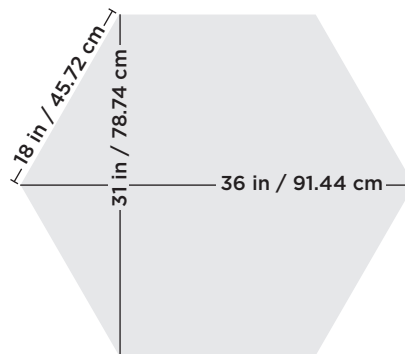

DIAMONDS

Width: 34.6"
Height: 60"

\$500 USD / Diamond

STYLE: Owl Eyes
SKU: CWKG-DIA-101

STYLE: Stripe
SKU: CWKG-DIA-102

STYLE: Thunder Zebra
SKU: CWKG-DIA-103

STYLE: Scallop
SKU: CWKG-DIA-104

STYLE: Cotton Candy / Tang
Color Split
SKU: CWKG-DIA-201

TRIANGLE

W 36" x H 31"

\$400 USD

HEXAGON

W 36" x H 31"

\$450 USD

DIAMOND

W 34.6" x H 60"