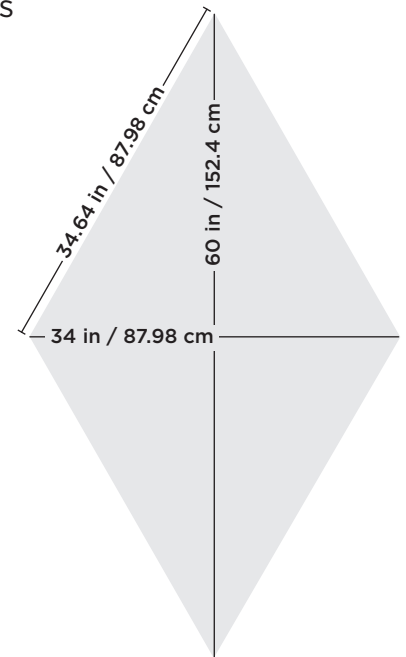

DIAMONDS

Width: 34.6"
Height: 60"

\$500 USD / Diamond

STYLE: Owl Eyes
SKU: CWKG-DIA-101

STYLE: Stripe
SKU: CWKG-DIA-102

STYLE: Thunder Zebra
SKU: CWKG-DIA-103

STYLE: Scallop
SKU: CWKG-DIA-104

STYLE: Cotton Candy / Tang
Color Split
SKU: CWKG-DIA-201

TRIANGLE

W 36" x H 31"

\$400 USD

HEXAGON

W 36" x H 31"

\$450 USD

DIAMOND

W 34.6" x H 60"